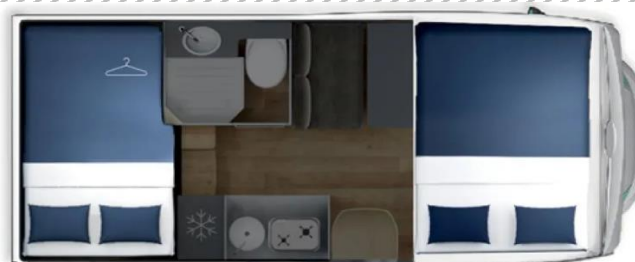

Visto desde noche